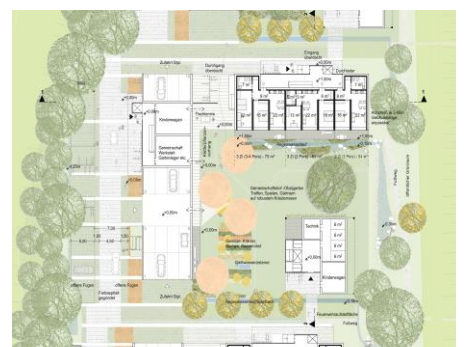

Dienstag | 22. Oktober 2024 | 19.30 Uhr

Gasthaus Göttler

Pfarrkirchner Straße 18 - 84359 Simbach

Wie wollen wir wohnen? Jetzt und in Zukunft

Wie können wir in Zukunft dem Bedarf nach Wohnformen für alle Generationen gerecht werden? Wie schaffen wir Inklusion beim Wohnen? Wie beachten wir beim Bauen die Anpassung an die Klimakrise und den Flächenverbrauch? Wie können wir bezahlbares Wohnen mit hoher Lebensqualität verbinden? Wie ist die Rolle der Kommunen und der einzelnen Bürger dabei? Diese und ähnliche Fragen beschäftigen uns im Rahmen unserer Veranstaltungsreihe. Architekt Stefan Kohlmeier stellt uns Beispiele aus seiner Berufspraxis und aus 40 Jahren arc Architekten, zum Teil preisgekrönt, vor. Wir laden herzlich ein.

Mit Unterstützung der Katholischen Erwachsenenbildung Rottal-Inn-Salzach

Bilder: arc Architekten